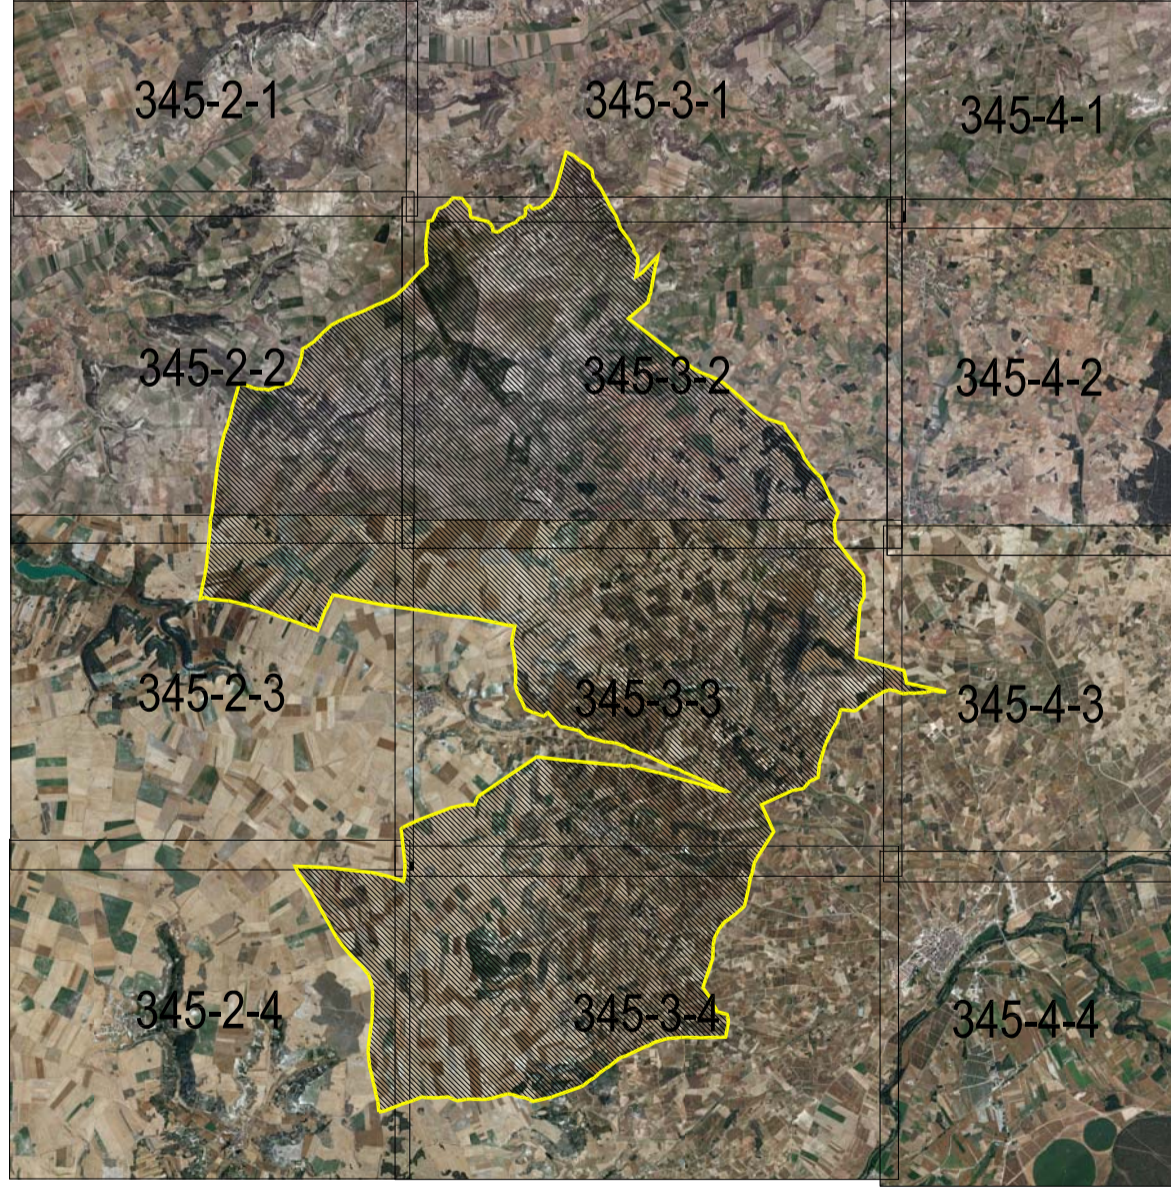

LÍMITE DEL TÉRMINO MUNICIPAL
--- LÍMITE DEL TÉRMINO MUNICIPAL
- - - LÍMITE DE LA JUNTA ADMINISTRATIVA

FUENTE: JUNTA DE CASTILLA Y LEÓN
ITACY
HOJAS A ESCALA 1:25.000

NORMAS URBANÍSTICAS MUNICIPALES
Pedrosa de Duero - Burgos

DOCUMENTO DE AVANCE
Documentación Informativa - Planos de Información
Plano Ortofotográfico Término

Julio 2010
DI-PI
PI-7