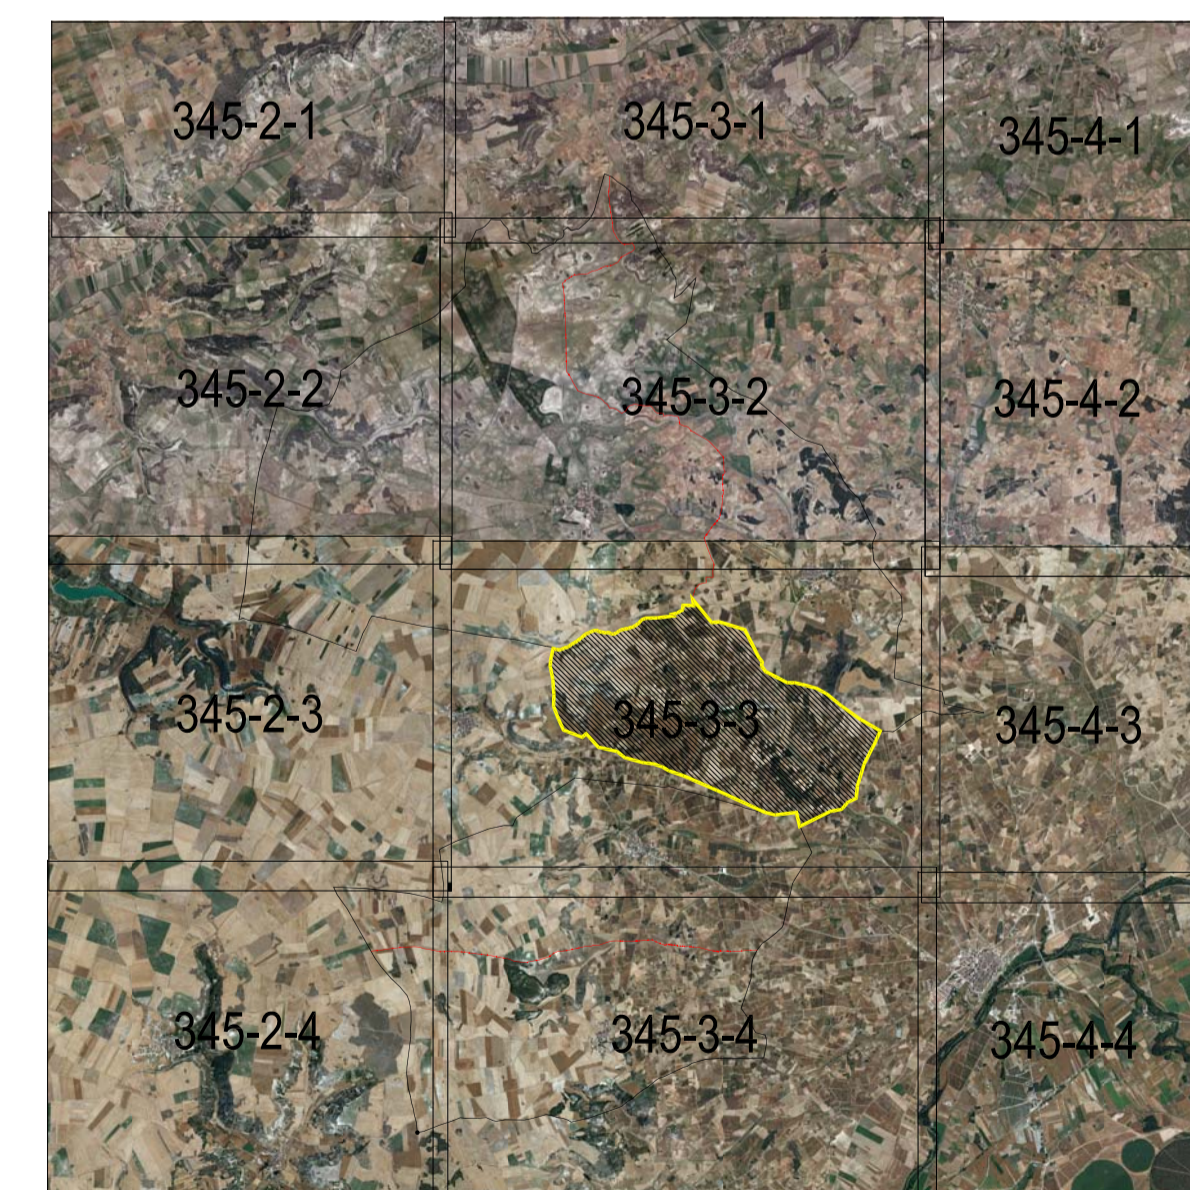

LÍMITE DEL TÉRMINO MUNICIPAL
 - - - - - LÍMITE DEL TÉRMINO MUNICIPAL
 - - - - - LÍMITE DE LA JUNTA ADMINISTRATIVA

FUENTE: JUNTA DE CASTILLA Y LEÓN
 PACV
 HOJA A ESCALA 1:25.000

NORMAS URBANÍSTICAS MUNICIPALES
Pedrosa De Duero - Burgos
 Boada de Roa