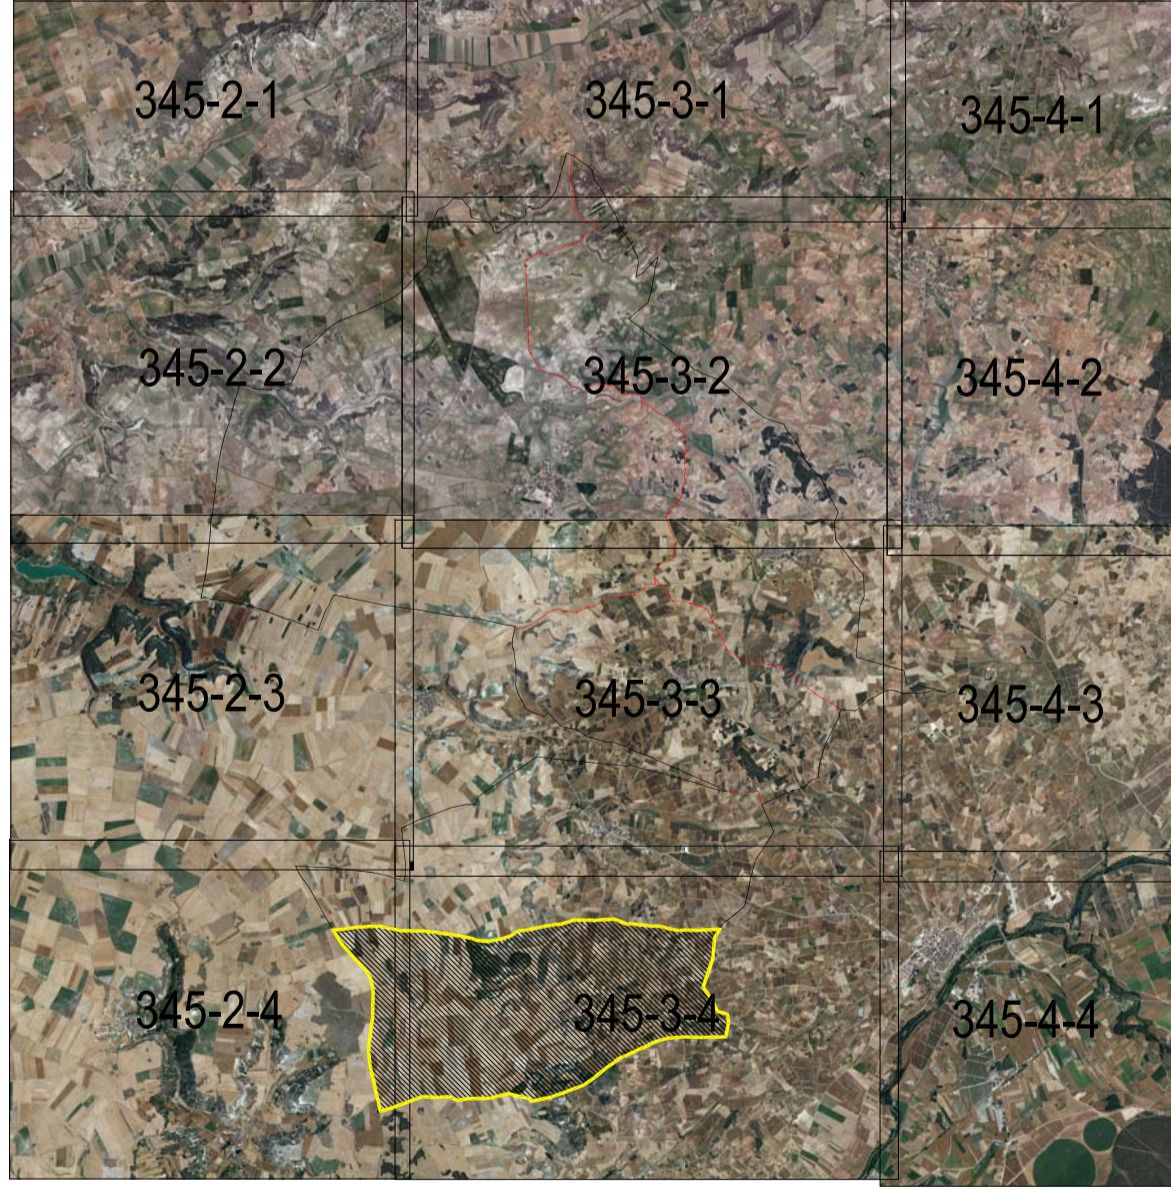

LÍMITE DEL TÉRMINO MUNICIPAL
 - - - - - LÍMITE DEL TÉRMINO MUNICIPAL
 - - - - - LÍMITE DE LA JUNTA ADMINISTRATIVA

FUENTE: JUNTA DE CASTILLA Y LEÓN
 PACV
 HOJA A ESCALA 1:25.000

NORMAS URBANÍSTICAS MUNICIPALES
Pedrosa De Duero - Burgos
 Valcabado de Roa

DOCUMENTO DE AVANCE

Julio 2010

Documentación Informativa - Planos de Información

DI-PI

Plano Ortofotográfico

PI-7.1.e