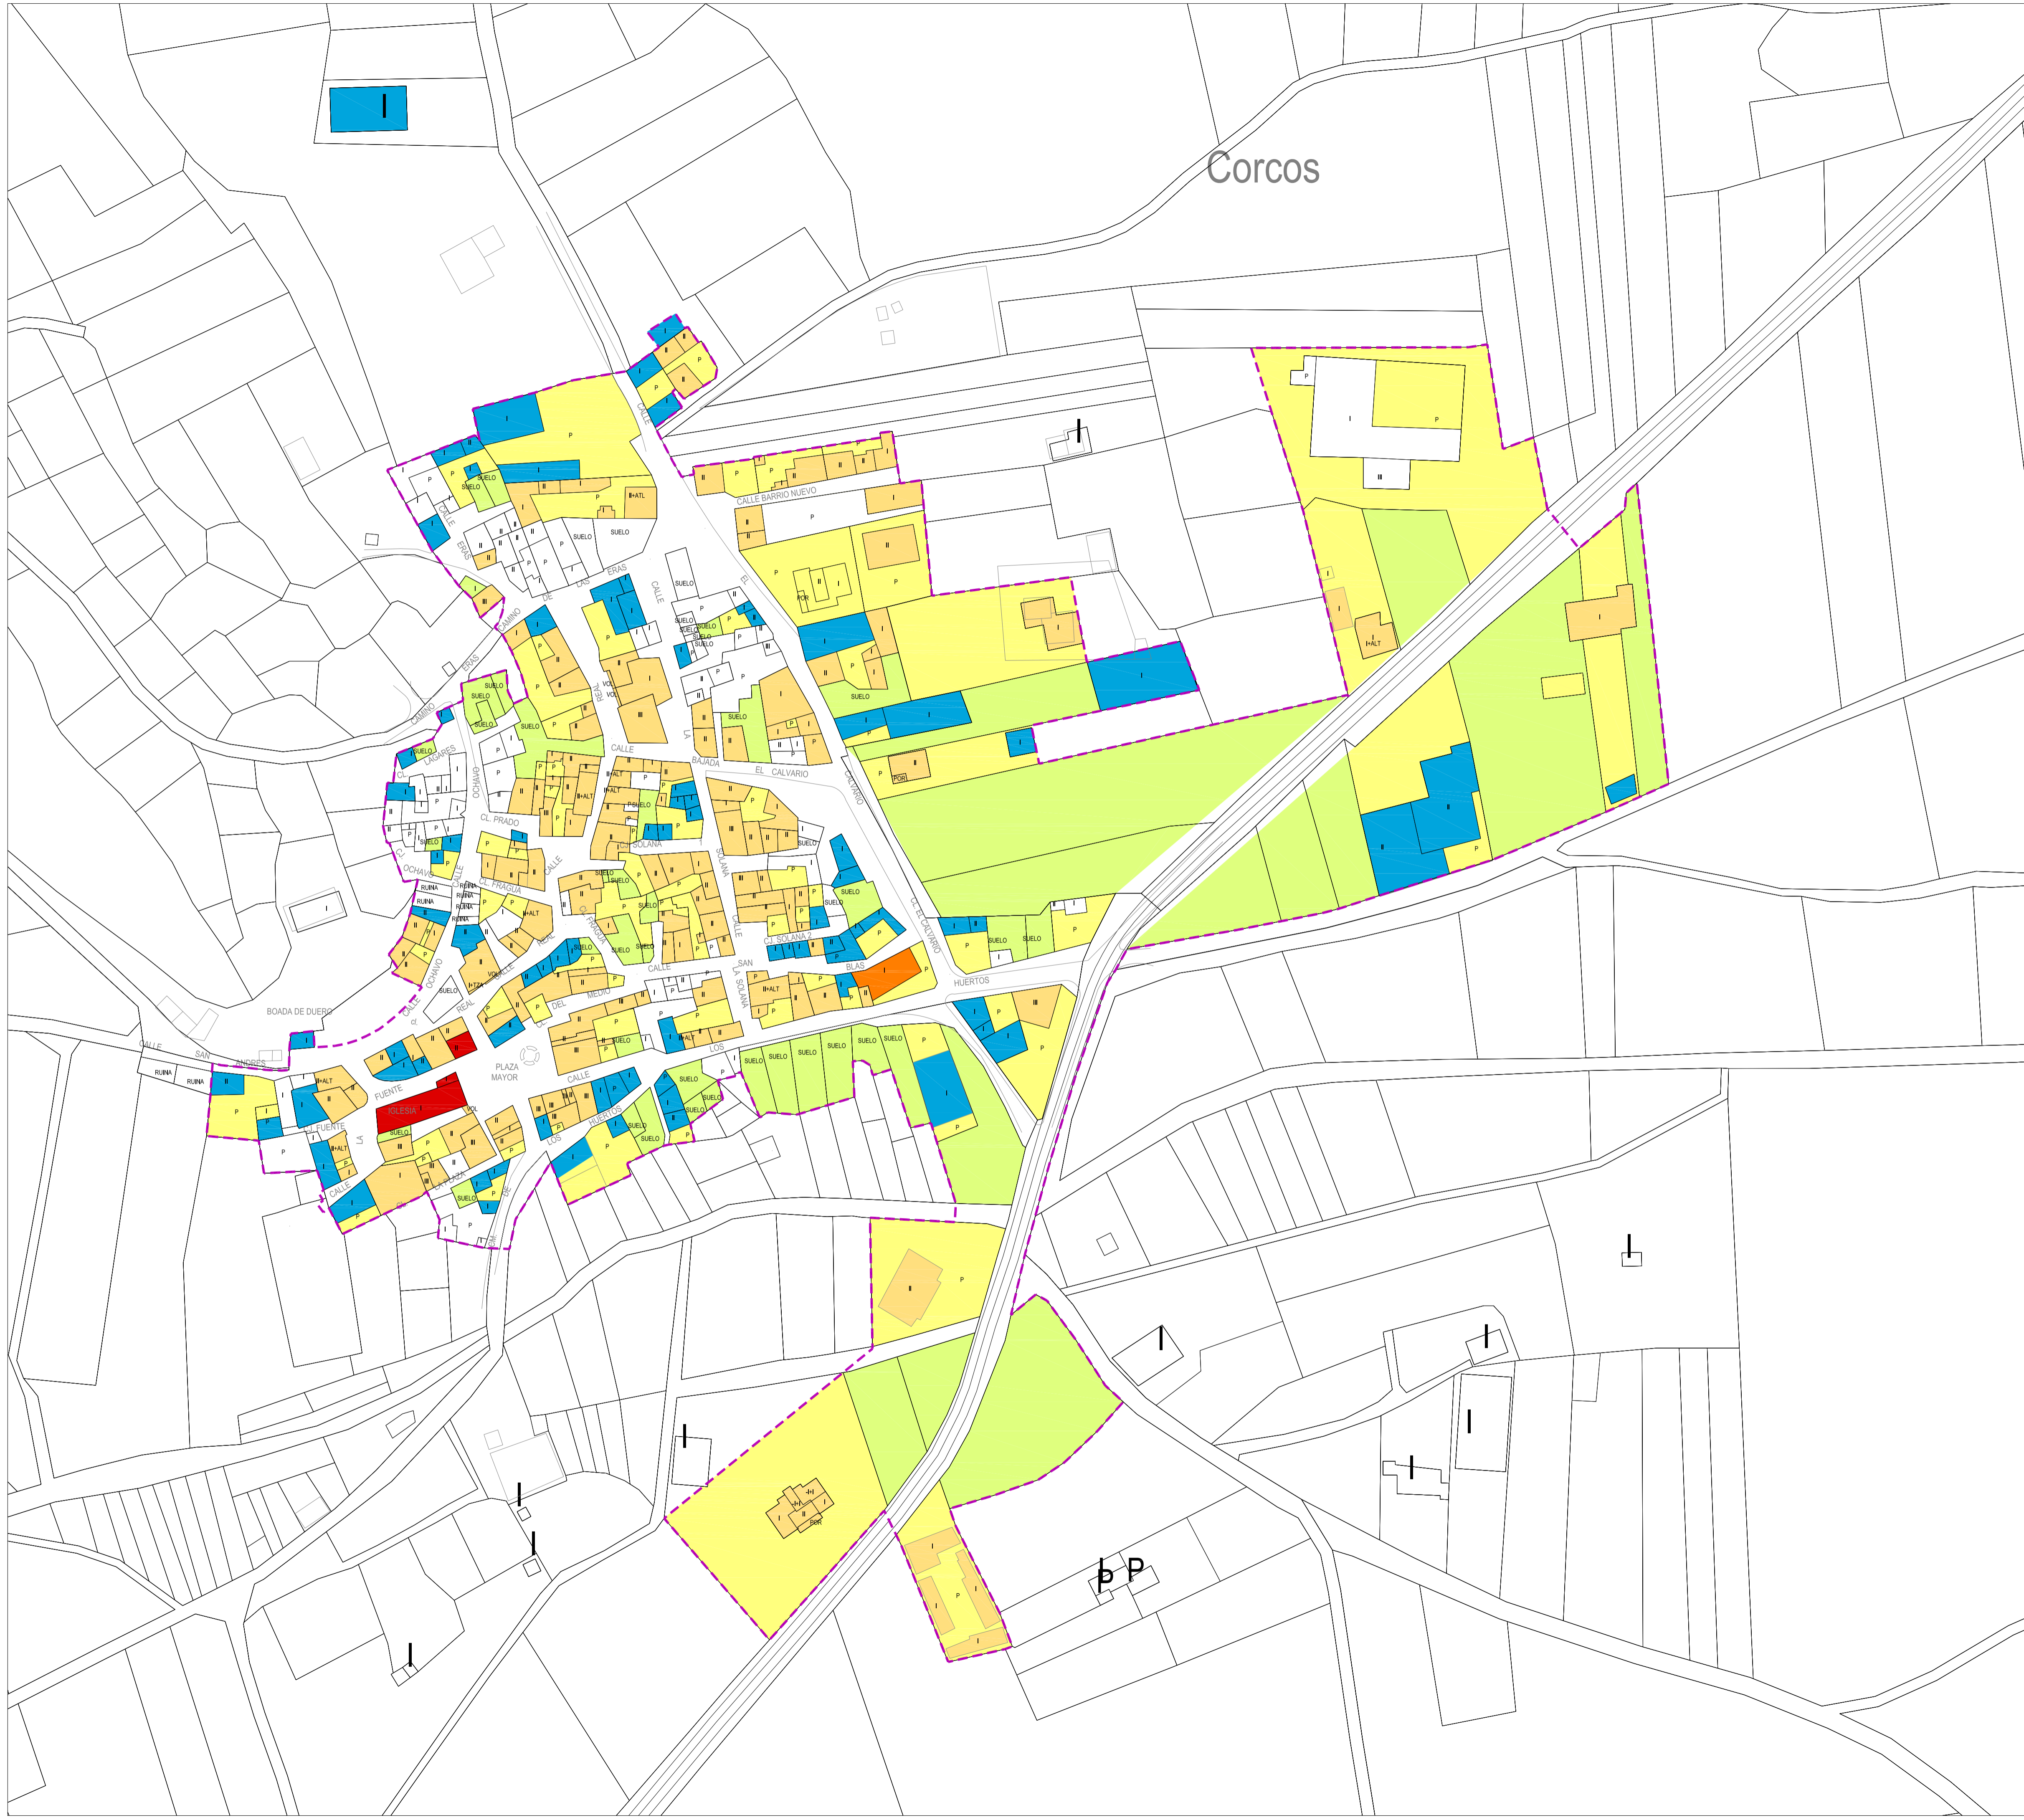

Corcos

SUELO URBANO  
 LIMITE DE SUELO URBANO CONSOLIDADO

- USOS DE SUELO
- RESIDENCIAL
  - SERVICIOS URBANOS
  - TERCIARIO
  - INFRAESTRUCTURAS TERRITORIALES
  - INDUSTRIAL
  - SOLAR
  - EQUIPAMIENTO
  - PATIO
  - ESPACIOS LIBRES
  - FUERA DE ORDENACION
  - BODEGAS

**NORMAS URBANÍSTICAS MUNICIPALES**  
**Pedrosa De Duero - Burgos**  
 Boada de Roa

DOCUMENTO DE AVANCE  
 Documentación Informativa - Planos de Información  
**Usos de Suelo**

Julio 2010  
 DI-PI  
**PI-2.b**