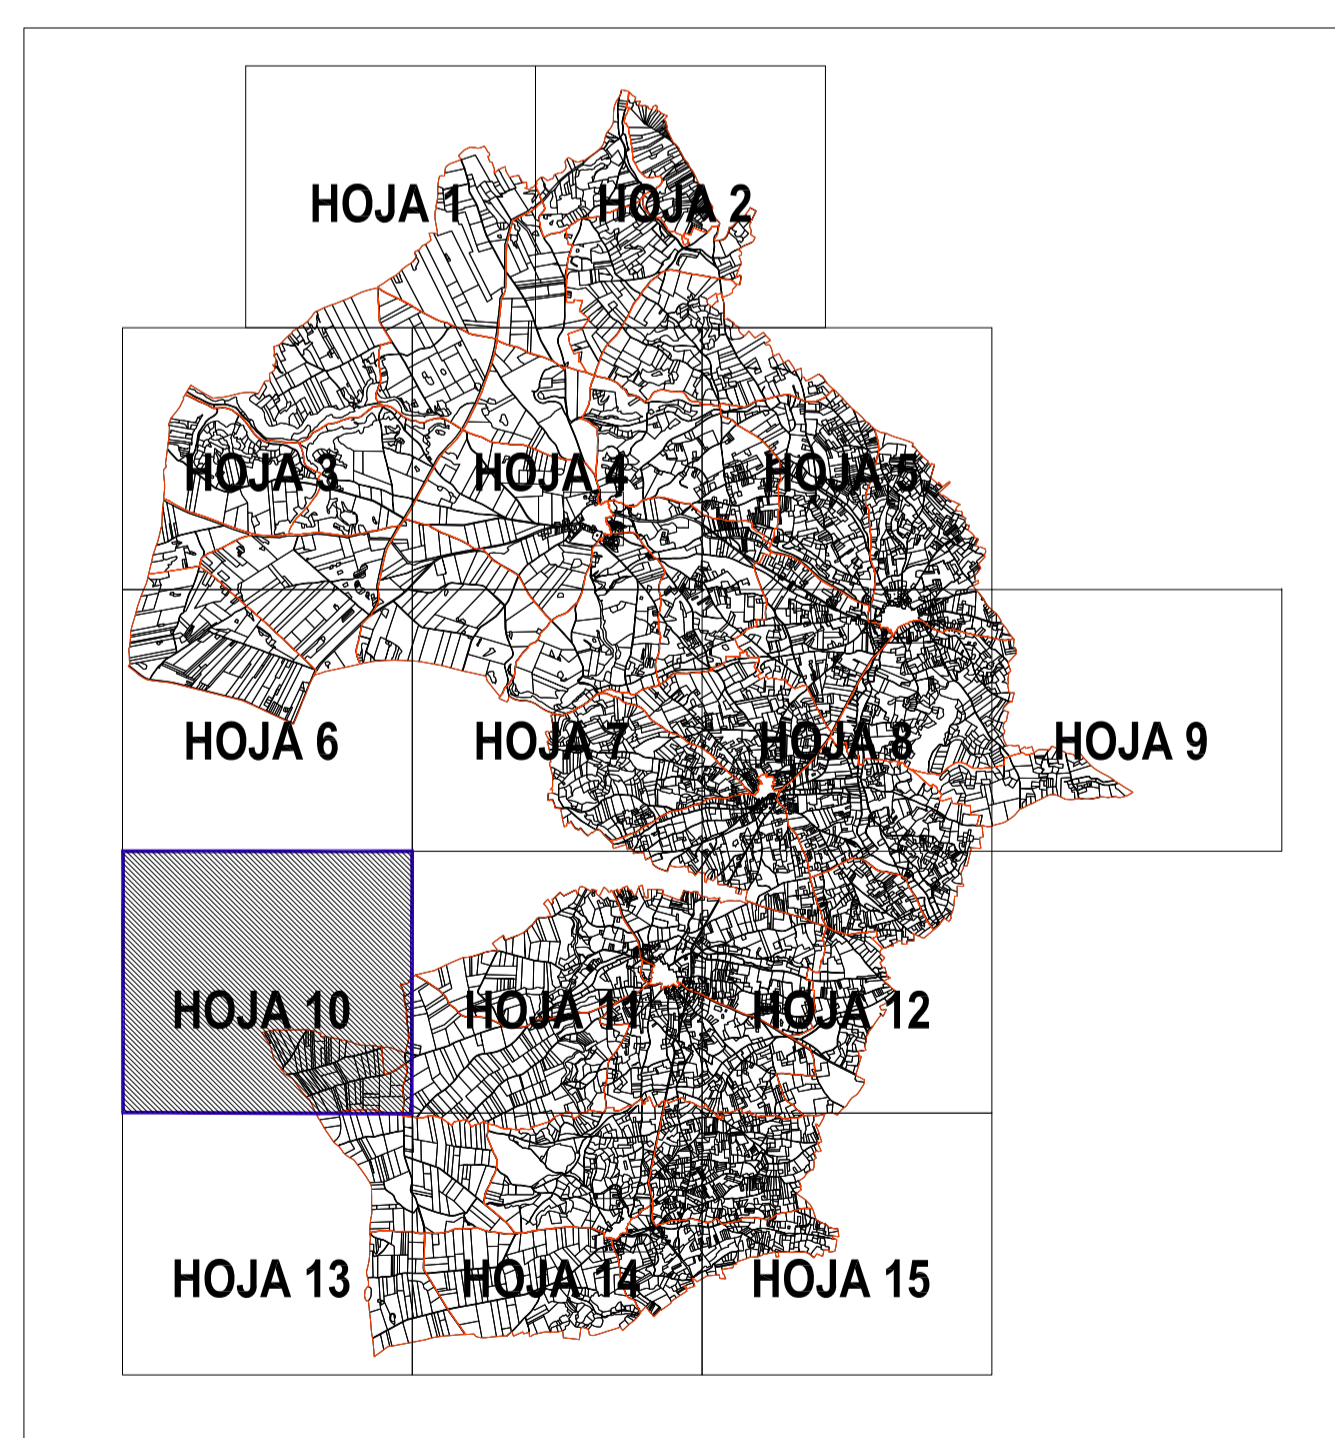

CARTOGRAFÍA CATASTRAL RÚSTICA

- 123 POLICENO
- PARCELA
- SUBPARCELA

NORMAS URBANÍSTICAS MUNICIPALES
Pedrosa de Duero - Burgos

DOCUMENTO DE AVANCE
Documentación Informativa - Planos de Información
Estructura Catastral Rústica