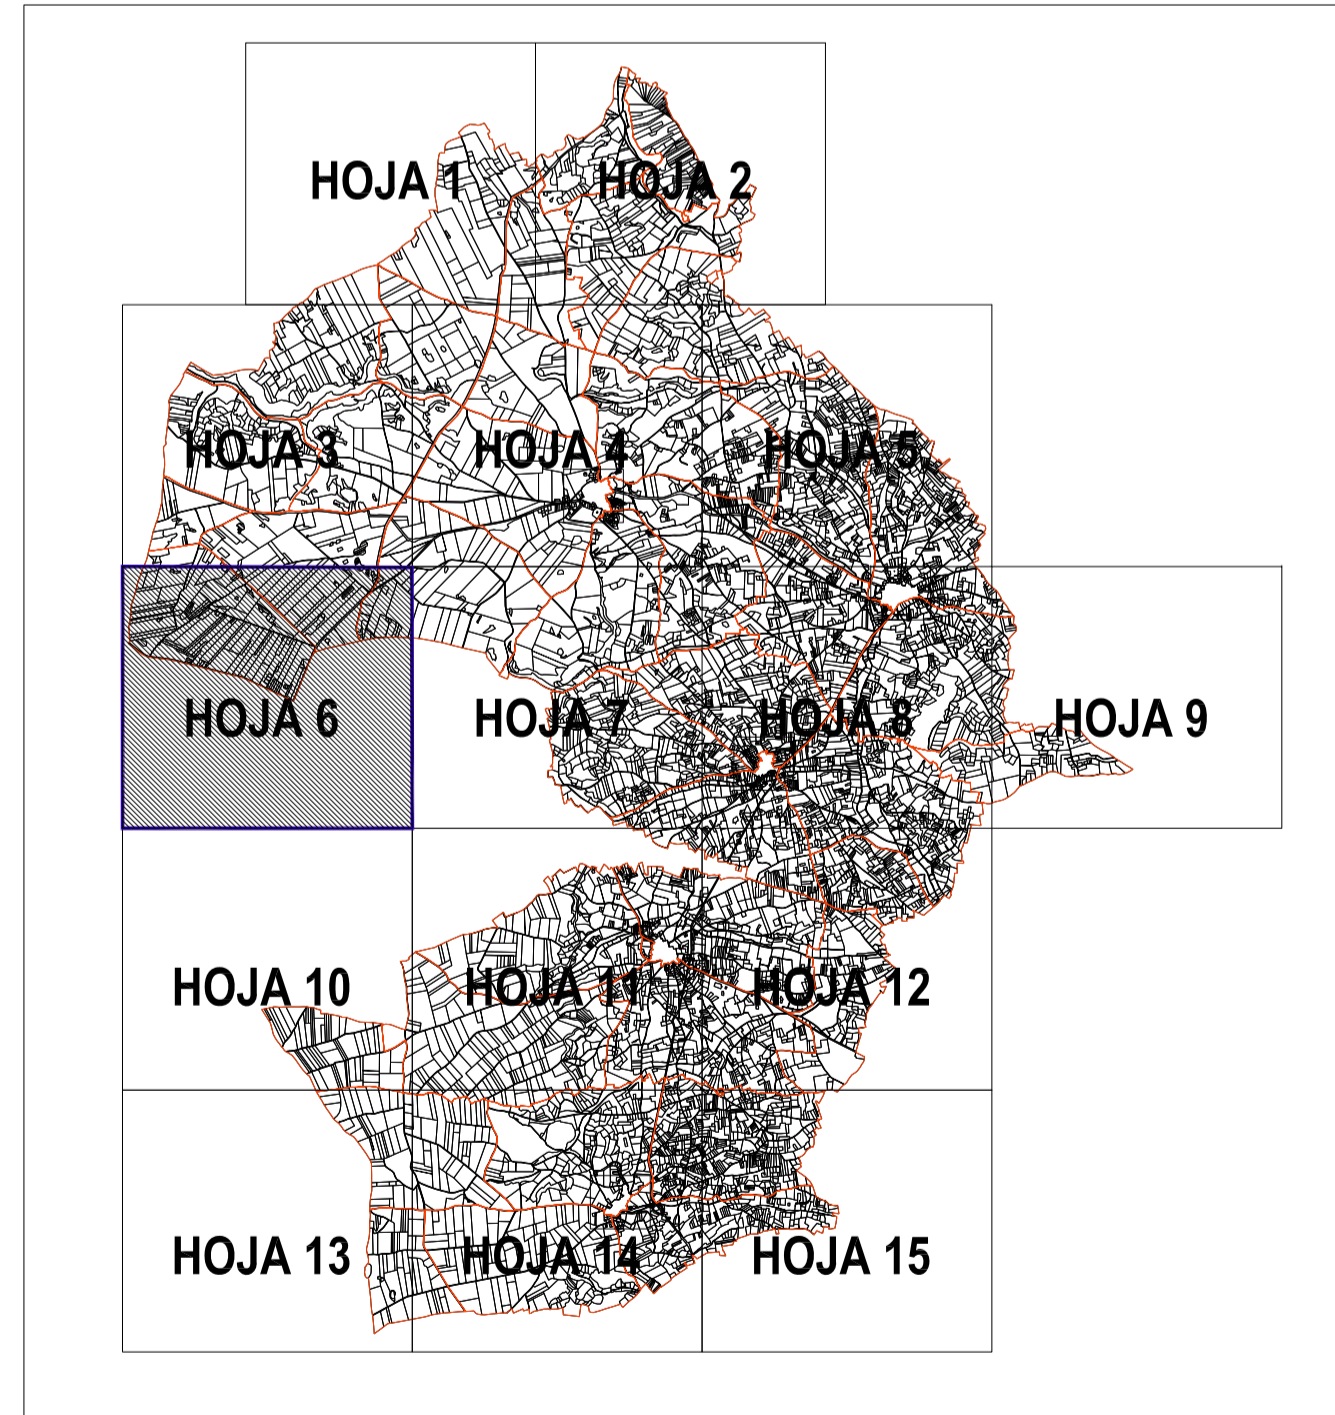

CARTOGRAFÍA CATASTRAL RÚSTICA

- POLICORO
- PARCELA
- SUBPARCELA

NORMAS URBANÍSTICAS MUNICIPALES
Pedrosa de Duero - Burgos

DOCUMENTO DE AVANCE
Documentación Informativa - Planos de Información
Estructura Catastral Rústica